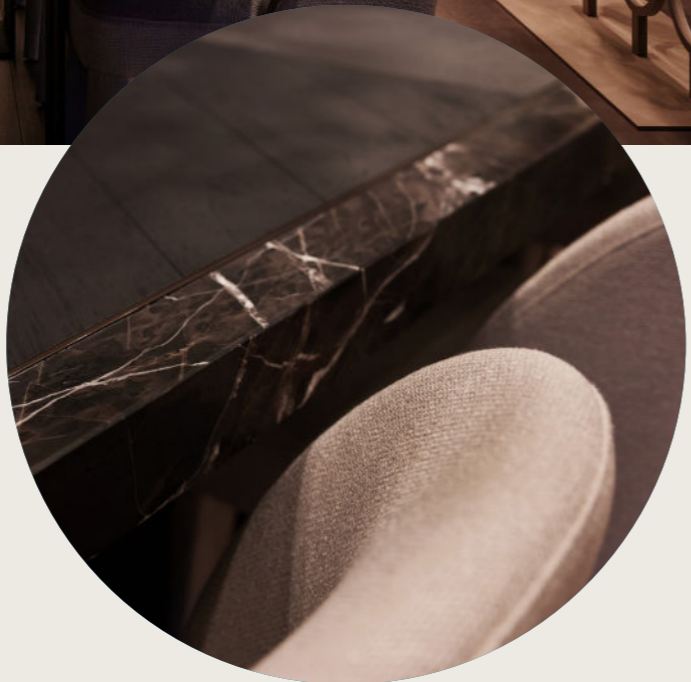

Dami

LUXURY INTERIOR

De Kroonweg 12 | 5145 NH Waalwijk
T: +31 (0)416 744 109 | E: info@damiinterior.com
www.damiinterior.com

DMLUXURY

De Kroonweg 12 | 5145 NH Waalwijk | T: +31 (0)416 223 010 | E: info@dmlxry.com | www.dmlxry.com